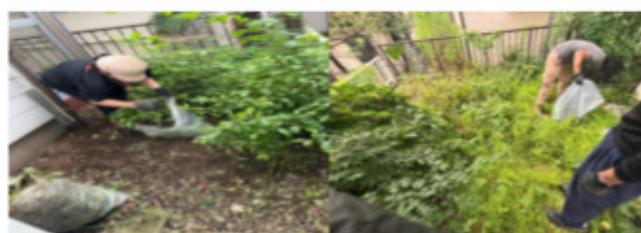

作業風景②

作業風景①